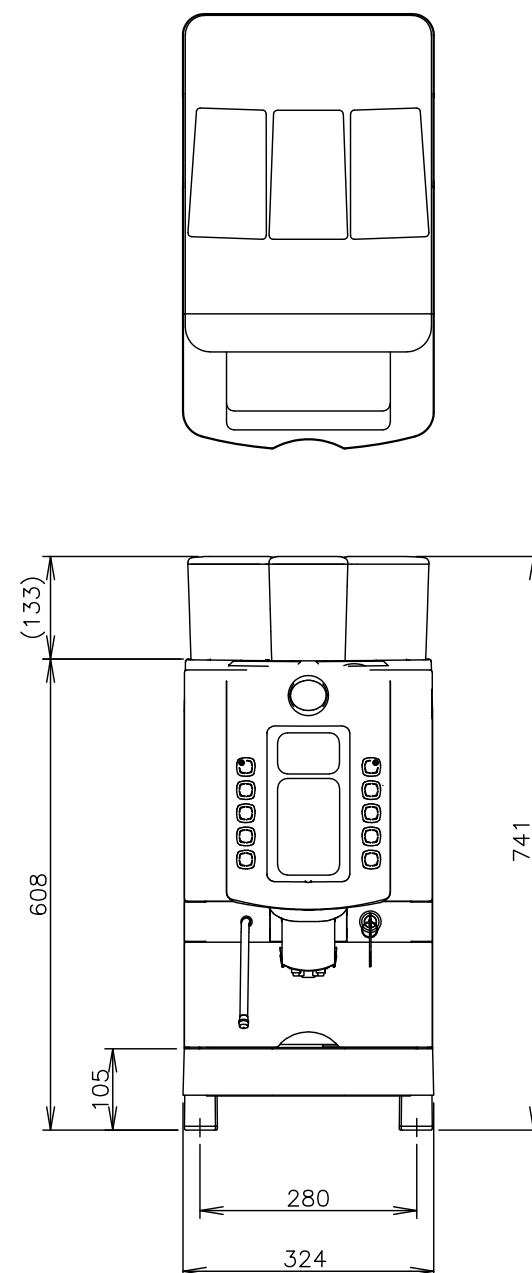

1. 仕様

社名	カリマリ
製品名	全自動コーヒーマシン
モデル	HARMONY SOFT MATT GRAY
定格電源	単相 200V 50/60Hz
定格消費電力	3200W
電源ケーブル長	約2m
給水接続(マシン)	外径φ8mm ワンタッチホース
給水接続(浄水器)	15A. バルブ止め
水圧	0.2~0.5MPa *高い場合は減圧弁使用
タンク容量	コーヒー用/スチーム用 各約1L
動作時環境	気温: 10~35°C、湿度: 80%以下
本体重量(乾燥重量)	約43Kg
最大寸法(W×D×H)	324mm×561mm×741mm
壁等からの距離	右面、左面: 100mm 背面: 100mm 上面: 300mm(オペレーションにより異なる)

2. 電源プラグ形状

電源プラグ	パナソニックWF5324 *アース接続必須
-------	--------------------------

3. 設置上の注意

- ・設置場所、給排水、電源等の条件は、取扱説明書に従って行ってください。
- ・コンセント(アース付き)をご用意ください。
- ・コンセントには必ずアースを接続し、他の機種と兼用せず、単独でプレーカーを用意してください。
- ・給水は、弊社で用意する浄水器に接続する場合、15Aバルブ止めをご用意ください。

メーカー	カリマリ社	モデル	HARMONY SOFT MATT GRAY						
ブルーマチックジャパン株式会社	図番	1003-901-0	改定	△ 2019/12/25	縮尺	1/10	ページ	1/1	