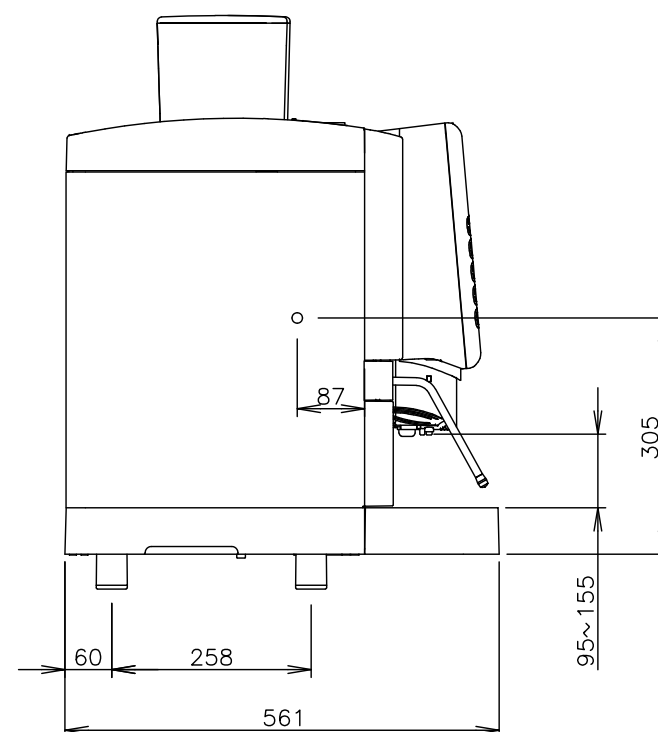

1. 仕様

社名	カリマリ
製品名	全自動コーヒーマシン
モデル	HARMONY SOFT MATT GRAY
定格電源	単相 200V 50/60Hz
定格消費電力	3200W
電源ケーブル長	約2m
給水接続(マシン)	外径φ8mm ワンタッチホース
給水接続(浄水器)	15A. バルブ止め
水圧	0.2~0.5MPa *高い場合は減圧弁使用
タンク容量	コーヒー用/スチーム用 各約1L
動作時環境	気温: 10~35°C、湿度: 80%以下
本体重量(乾燥重量)	約43Kg
最大寸法(W×D×H)	324mm×561mm×741mm
壁等からの距離	右面、左面: 100mm 背面: 100mm 上面: 300mm(オペレーションにより異なる)

2. 電源プラグ形状

電源プラグ	パナソニックWF5324 *アース接続必須
-------	--------------------------

3. 設置上の注意

- ・設置場所、給排水、電源等の条件は、取扱説明書に従って行ってください。
- ・コンセント(アース付き)をご用意ください。
- ・コンセントには必ずアースを接続し、他の機種と兼用せず、単独でプレーカーを用意してください。
- ・給水は、弊社で用意する浄水器に接続する場合、15Aバルブ止めをご用意ください。