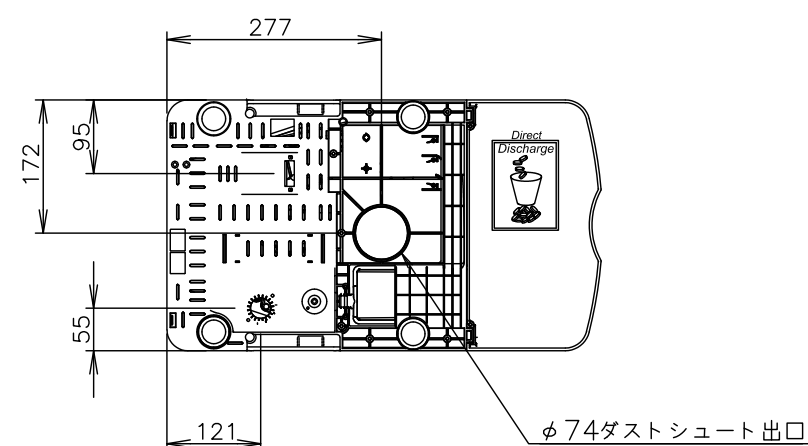

1. 仕様

社名	カリマリ
製品名	全自動コーヒーマシン
モデル	HARMONY SOFT MATT GRAY
定格電源	単相 200V 50/60Hz
定格消費電力	3200W
電源ケーブル長	約2m
給水接続(マシン)	外径φ8mm ワンタッチホース
給水接続(浄水器)	15A. バルブ止め
水圧	0.2~0.5MPa *高い場合は減圧弁使用
タンク容量	コーヒー用/スチーム用 各約1L
動作時環境	気温: 10~35°C、湿度: 80%以下
本体重量(乾燥重量)	約43Kg
最大寸法(W×D×H)	324mm×561mm×741mm
壁等からの距離	右面、左面: 100mm 背面: 100mm 上面: 300mm(オペレーションにより異なる)

2. 電源プラグ形状

電源プラグ	パナソニックWF5324 *アース接続必須
-------	--------------------------

3. 設置上の注意

- ・設置場所、給排水、電源等の条件は、取扱説明書に従って行ってください。
- ・コンセント(アース付き)をご用意ください。
- ・コンセントには必ずアースを接続し、他の機種と兼用せず、単独でプレーカーを用意してください。
- ・給水は、弊社で用意する浄水器に接続する場合、15Aバルブ止めをご用意ください。